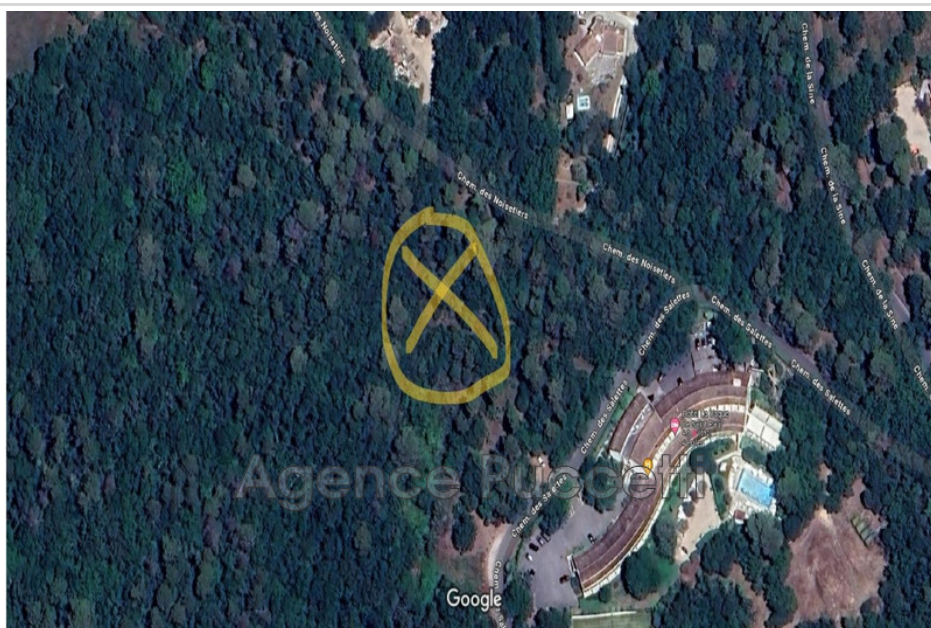

35 000 €

Achat terrain

Surface : 4100 m²

Aspect terrain : Vallonné

Vue : Boisé

Terrain 3113 Vence

Vence, limite Saint Paul de Vence, proche de l'hôtel La Vague, parcelle de terrain boisée de 4100 m² en restanques non constructible.